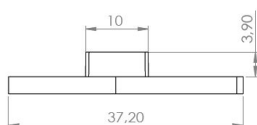

PRODUCT SHEET

Description:

Cushion "B" F/SS Clamp "Oval-L", Glass 10mm (4,23mm), Black EPDM

Item number:

22.10.625-0

Units	Box	Carton	HS Code	Barcode
Pcs.	8	1600	4016930090	
				5704866476607

Hardness Shore A = 65 +/- 3

Item:	X (+/- 0,1)	f. glass thickness
22.10.624-6	2,90	12,76
22.10.624-5	3,20	12,00
22.10.624-0	3,75	10,76
22.10.625-0	4,23	10,00
22.10.626-0	4,80	8,76
22.10.627-0	5,25	8,00
22.10.628-0	5,80	6,76
22.10.629-0	6,32	6,00