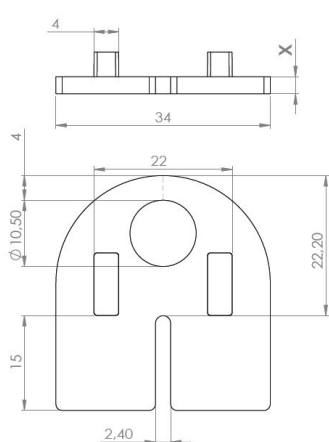

PRODUCT SHEET

Description:

Cushion "B" F/SS Clamp "Oval-L", Glass 10mm (4,23mm), Black EPDM

Item number:

22.10.625-0

Units	Box	Carton	HS Code	Barcode
Pcs.	8	1600	4016930090	
				5704866476607

Hardness Shore A = 65 +/- 3

Item:	X (+/- 0,1)	f. glass thickness
22.10.624-6	2,90	12,76
22.10.624-5	3,20	12,00
22.10.624-0	3,75	10,76
22.10.625-0	4,23	10,00
22.10.626-0	4,80	8,76
22.10.627-0	5,25	8,00
22.10.628-0	5,80	6,76
22.10.629-0	6,32	6,00